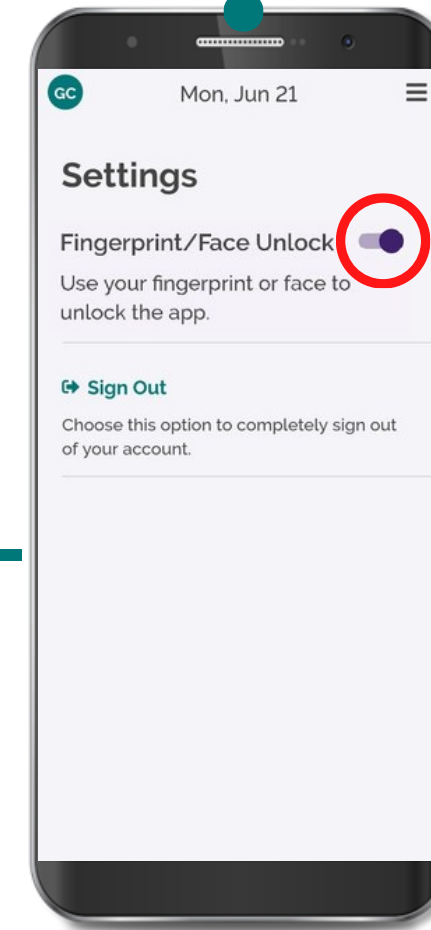

ແອັບ CareAttend ການເປີດການເຂົ້າສູ່ລະບົບດ້ວຍຊີວະມິຕິ

ຖ້າອຸປະກອນຂອງທ່ານໄດ້ຮັບການຕັ້ງຄ່າຄວາມປອດໄພທາງຊີວະມິຕິ, ທ່ານສາມາດເຂົ້າສູ່ລະບົບ CareAttend ໂດຍໃຊ້ລາຍນິ້ວມື ຫຼື ໃບໜ້າຂອງທ່ານ

1

ແຕະປຸ່ມເມນູ

2

ແຕະ "Settings"

3

ເປີດ "Fingerprint/Face unlock"