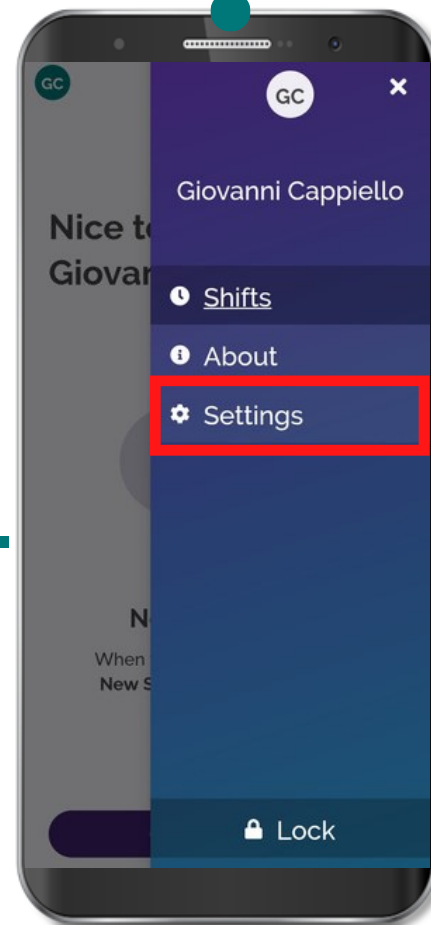

ແອັບ CareAttend ການເປີດການເຂົ້າສູ່ລະບົບດ້ວຍຊີວະມິຕິ

ຖ້າອຸປະກອນຂອງທ່ານໄດ້ຮັບການຕັ້ງຄ່າຄວາມປອດໄພທາງຊີວະມິຕິ, ທ່ານສາມາດເຂົ້າສູ່ລະບົບ CareAttend ໂດຍໃຊ້ລາຍນິ້ວມື ຫຼື ໃບໜ້າຂອງທ່ານ

1

ແຕະປຸ່ມເມນູ

2

ແຕະ "Settings"

3

ເປີດ "Fingerprint/Face unlock"