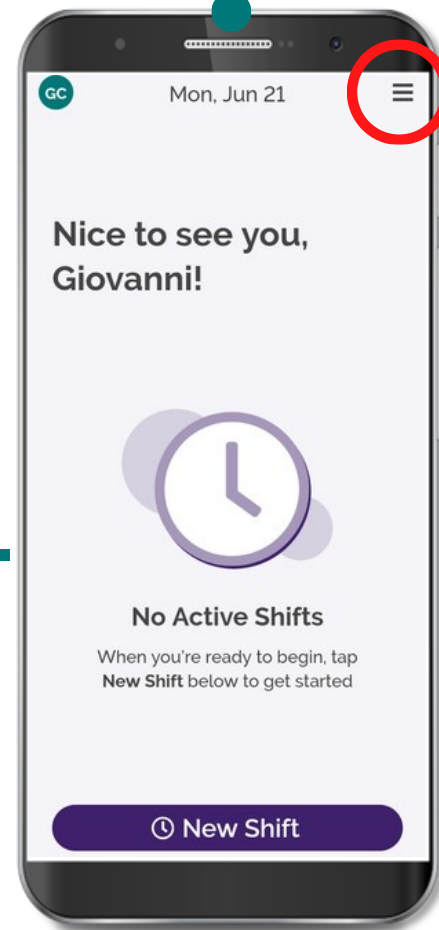

ແອັບ CareAttend ການເປີດການເຂົ້າສູ່ລະບົບດ້ວຍຊີວະມິຕິ

ຖ້າອຸປະກອນຂອງທ່ານໄດ້ຮັບການຕັ້ງຄ່າຄວາມປອດໄພທາງຊີວະມິຕິ, ທ່ານສາມາດເຂົ້າສູ່ລະບົບ CareAttend ໂດຍໃຊ້ລາຍນິ້ວມື ຫຼື ໃບໜ້າຂອງທ່ານ

1

ແຕະປຸ່ມເມນູ

2

ແຕະ "Settings"

3

ເປີດ "Fingerprint/Face unlock"