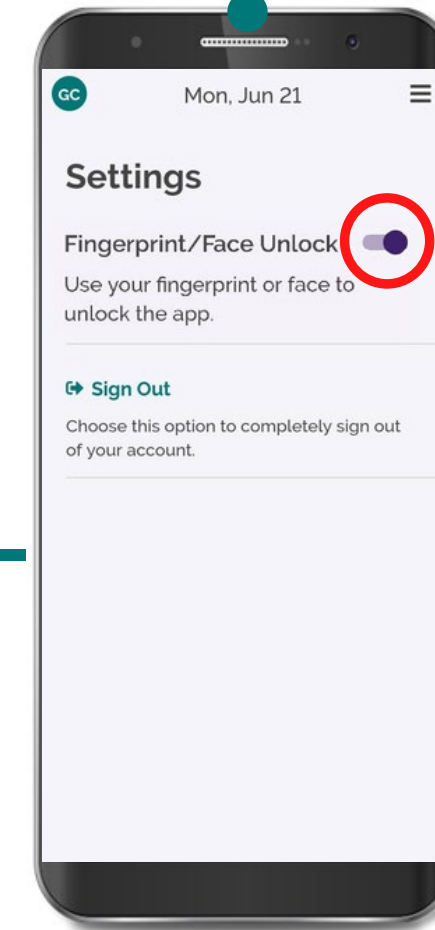

CareAttend 应用程序

生物识别登录

如果您的设备设置了生物识别安全保护，您可以使用指纹或面部识别登录CareAttend

1

点击“菜单”按钮

2

点击“Settings”

3

开启“Fingerprint/Face Unlock”开关