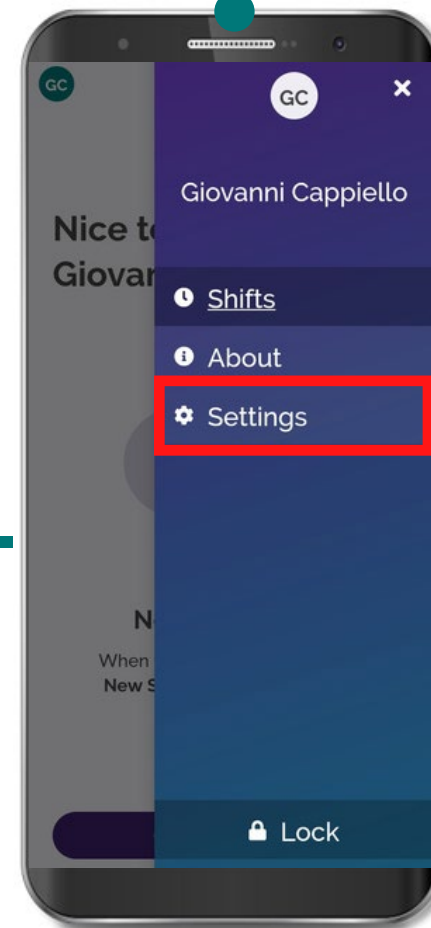

CareAttend 应用程序

生物识别登录

如果您的设备设置了生物识别安全保护，您可以使用指纹或面部识别登录CareAttend

1

点击“菜单”按钮

2

点击“Settings”

3

开启“Fingerprint/Face Unlock”开关