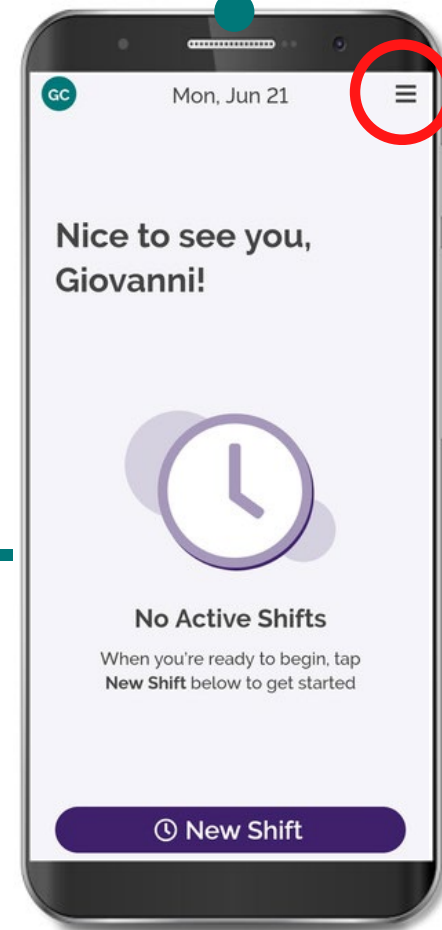

CareAttend 应用程序

生物识别登录

如果您的设备设置了生物识别安全保护，您可以使用指纹或面部识别登录CareAttend

1

点击“菜单”按钮

2

点击“Settings”

3

开启“Fingerprint/Face Unlock”开关