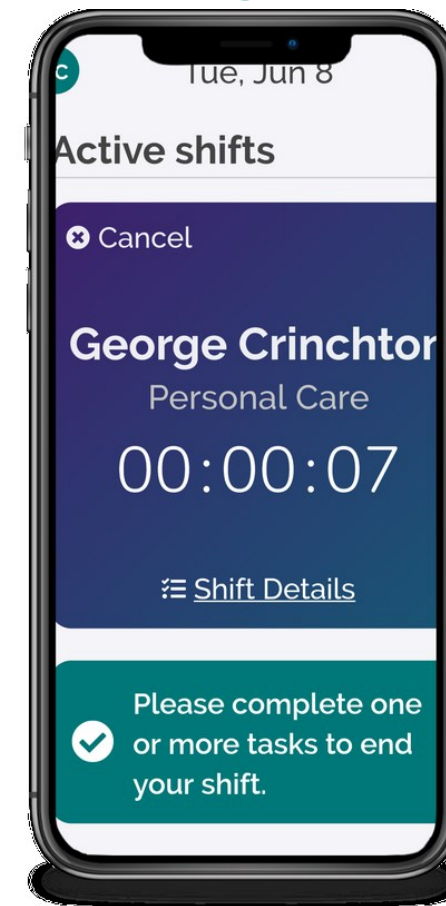

ແອັບ CareAttend ການເລີ່ມຕົ້ນກະວຽກ

ແອັບ CareAttend ການເລີ່ມຕົ້ນກະວຽກ

5

ຍື່ນຍັນລາຍລະອຽດຂອງກະວຽກ
ໂດຍແຕະ "Start Shift"

6

ກະວຽກຂອງທ່ານໄດ້ເລີ່ມຕົ້ນຂຶ້ນ ແລະ ຈະບັນທຶກ
ໄລຍະເວລາໃນຂະນະທີ່ທ່ານເຮັດວຽກ