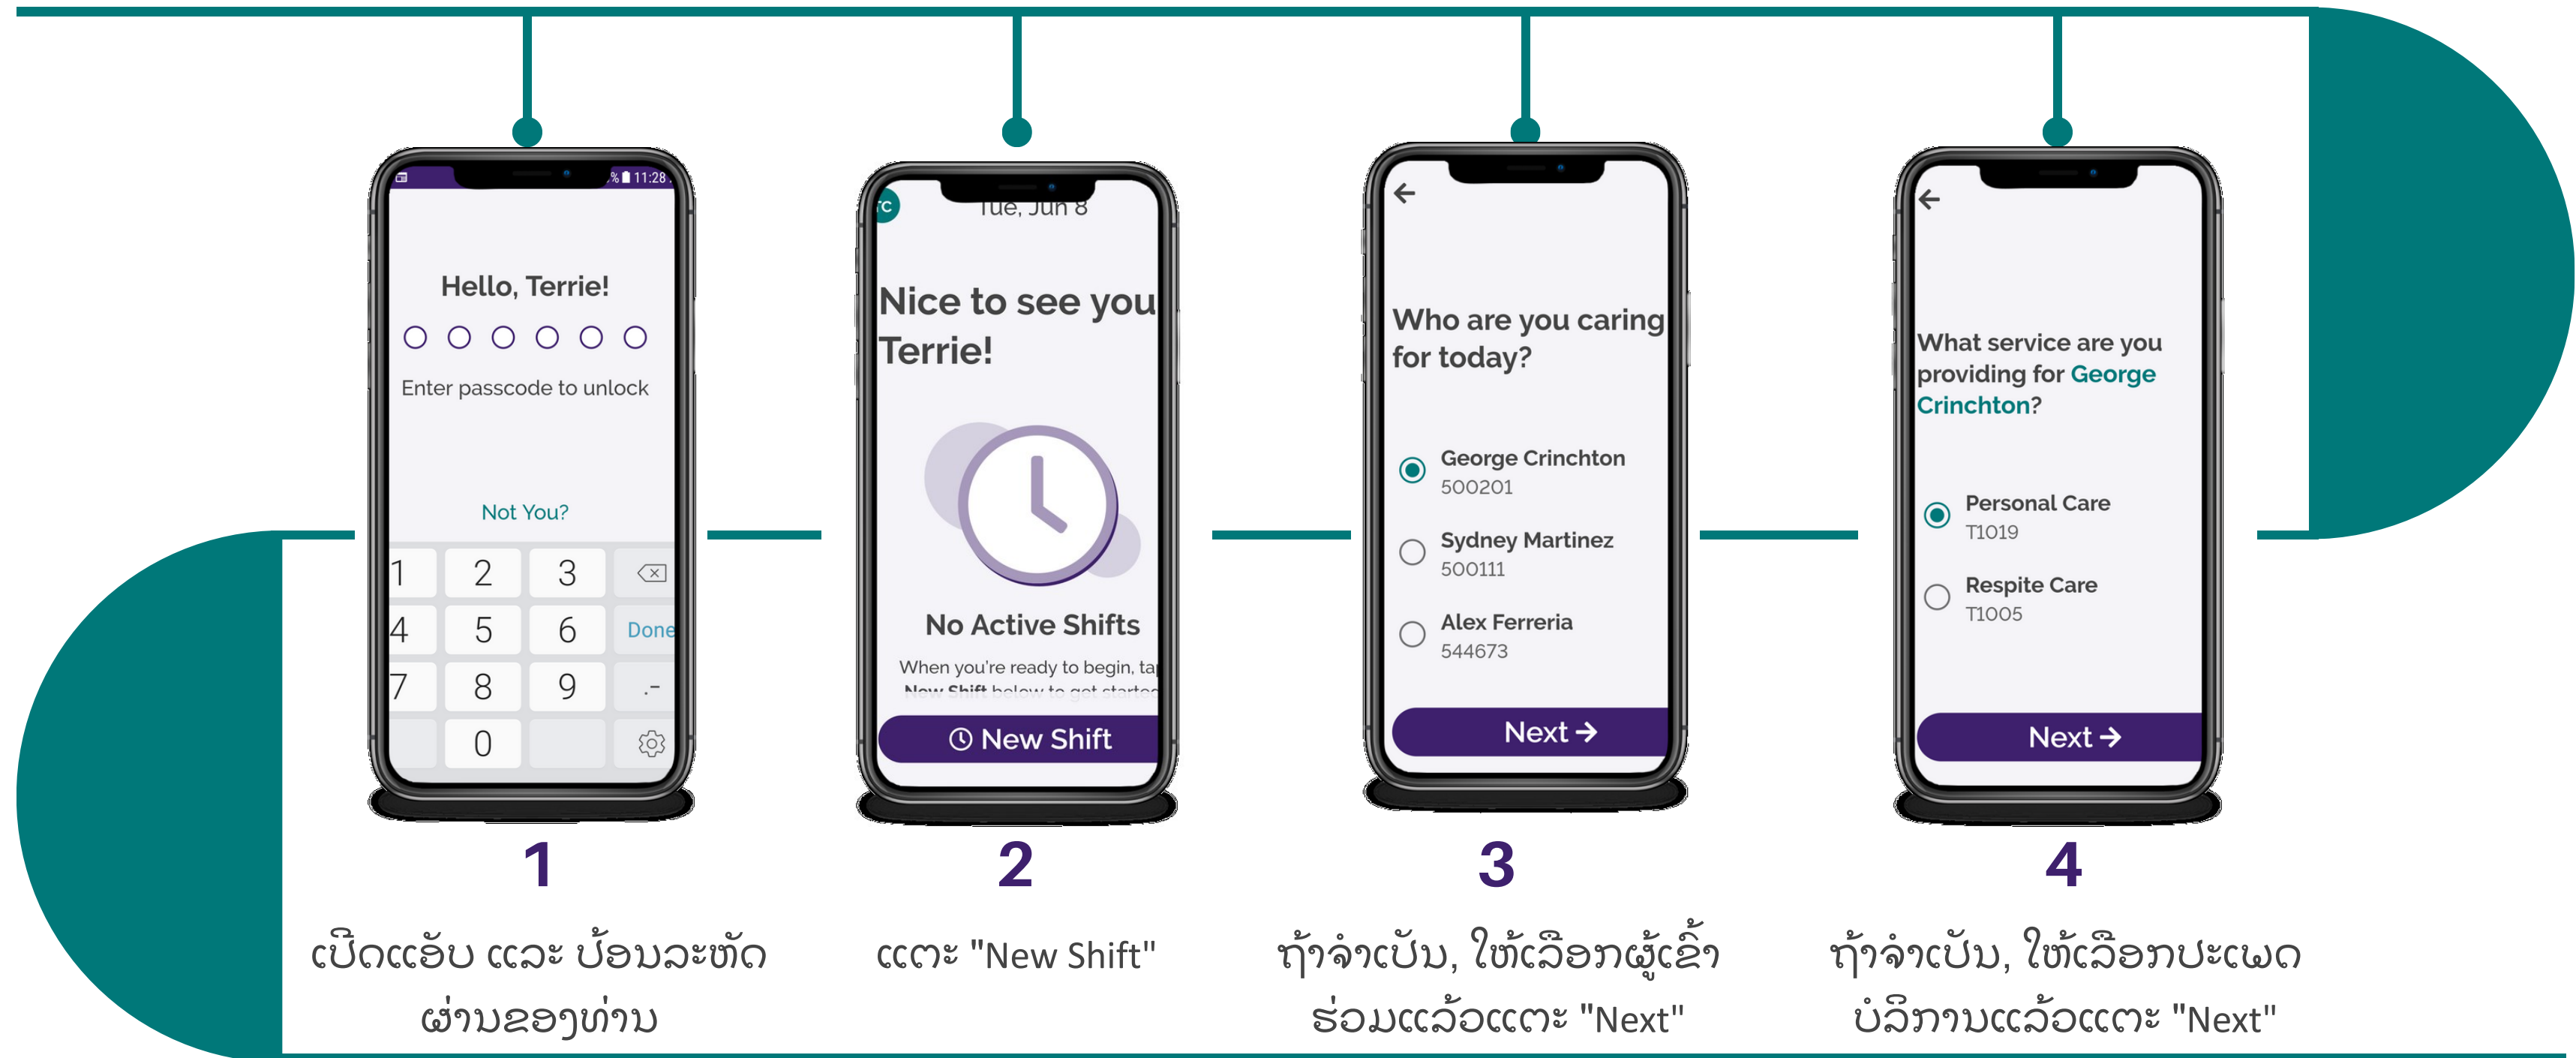

ແອັບ CareAttend ການເລີ່ມຕົ້ນກະວຽກ

ແອັບ CareAttend ການເລີ່ມຕົ້ນກະວຽກ

5

ຍື່ນຍັນລາຍລະອຽດຂອງກະວຽກ
ໂດຍແຕະ "Start Shift"

6

ກະວຽກຂອງທ່ານໄດ້ເລີ່ມຕົ້ນຂຶ້ນ ແລະ ຈະບັນທຶກ
ໄລຍະເວລາໃນຂະນະທີ່ທ່ານເຮັດວຽກ