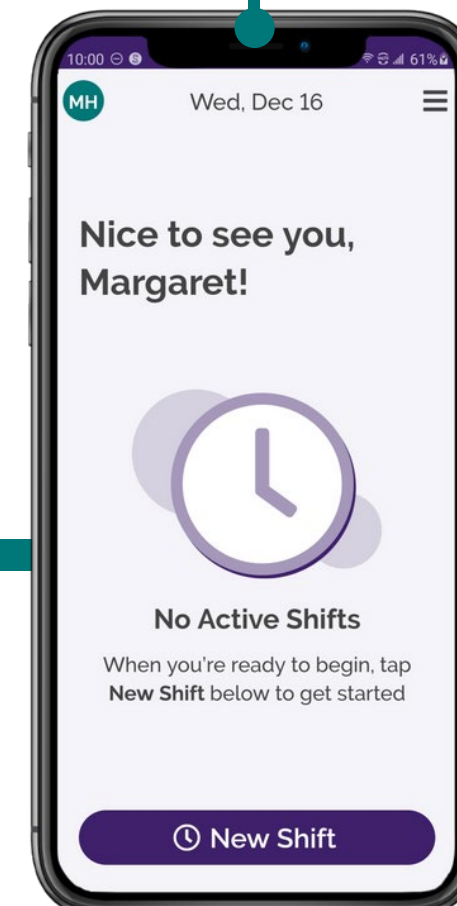

# App-ka CareAttend

Bedelitaanka Shaqsiga Bixinaayo Daryeelka - Ka Bixidda App -ka

Hadii ay noqoto inaad la isticmaashid telefoonka Shaqsi kale oo bixiyo daryeelka, sidan aya u bedeli kartaa isticmaalaha markaasi

1  
Dooro dooqyada

2  
Dooro "Settings"

3  
Dooro "Sign Out"

4  
Dooro "Yes, sign out"

5  
Waad ka baxday

# App-ka CareAttend

Bedelitaanka Shaqsiga Bixinaayo Daryeelka - Soo Galka

Waxaad xor u tahay hadda inaad kusoo gashid sida isticmaale kale

1  
Doro "Sign In"

2  
Doro "Consumer Direct" ka dib na dooro "Next"

3  
Qor maclumaadkaada ka dib na dooro "Sign In"

4  
Waad soo gashey