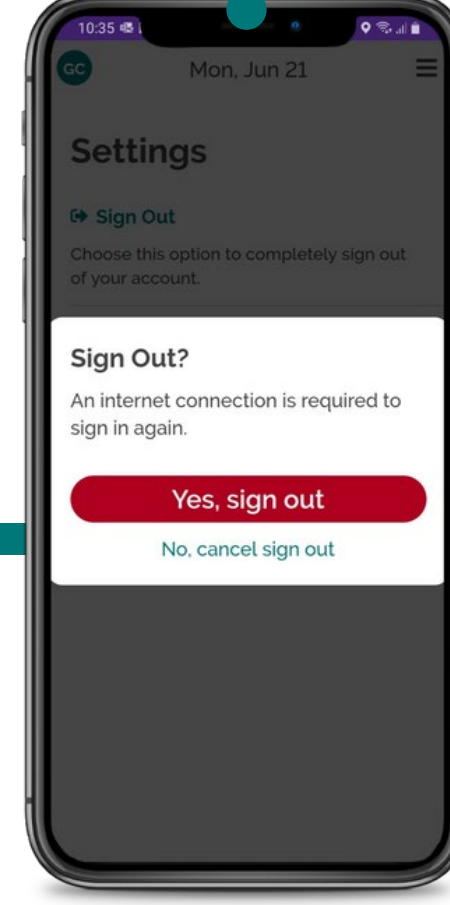

# App-ka CareAttend

Bedelitaanka Shaqsiga Bixinaayo Daryeelka - Ka Bixidda App -ka

Hadii ay noqoto inaad la isticmaashid telefoonka Shaqsi kale oo bixiyo daryeelka, sidan aya u bedeli kartaa isticmaalaha markaasi

1  
Dooro dooqyada

2  
Dooro "Settings"

3  
Dooro "Sign Out"

4  
Dooro "Yes, sign out"

5  
Waad ka baxday

# App-ka CareAttend

Bedelitaanka Shaqsiga Bixinaayo Daryeelka - Soo Galka

Waxaad xor u tahay hadda inaad kusoo gashid sida isticmaale kale

1  
Doro "Sign In"

2  
Doro "Consumer Direct" ka dib na dooro "Next"

3  
Qor maclumaadkaada ka dib na dooro "Sign In"

4  
Waad soo gashey