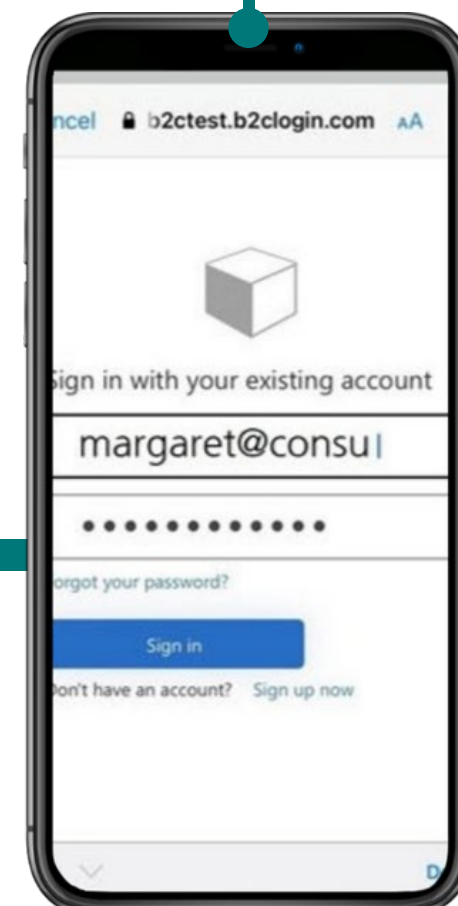

# App-ka CareAttend

Bedelitaanka Shaqsiga Bixinaayo Daryeelka - Ka Bixidda App -ka

Hadii ay noqoto inaad la isticmaashid telefoonka Shaqsi kale oo bixiyo daryeelka, sidan aya u bedeli kartaa isticmaalaha markaasi

1  
Dooro dooqyada

2  
Dooro "Settings"

3  
Dooro "Sign Out"

4  
Dooro "Yes, sign out"

5  
Waad ka baxday

# App-ka CareAttend

Bedelitaanka Shaqsiga Bixinaayo Daryeelka - Soo Galka

Waxaad xor u tahay hadda inaad kusoo gashid sida isticmaale kale

1  
Doro "Sign In"

2  
Doro "Consumer Direct" ka dib na dooro "Next"

3  
Qor maclumaadkaada ka dib na dooro "Sign In"

4  
Waad soo gashey