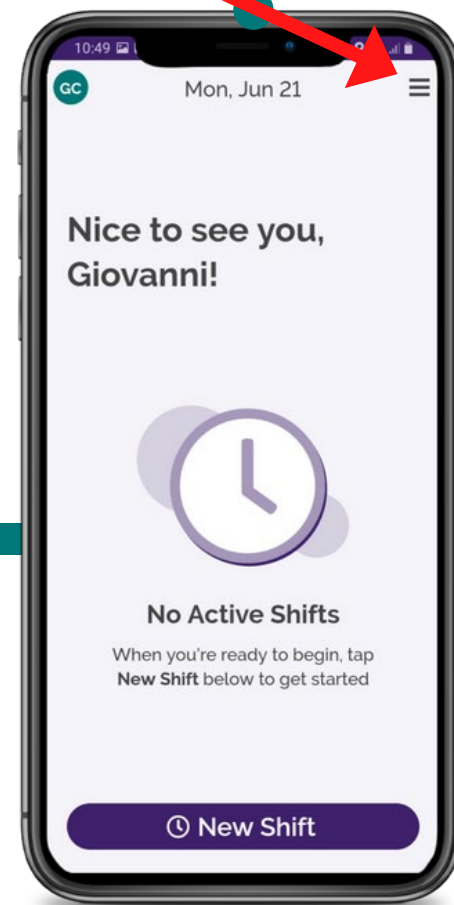

# App-ka CareAttend

Bedelitaanka Shaqsiga Bixinaayo Daryeelka - Ka Bixidda App -ka

Hadii ay noqoto inaad la isticmaashid telefoonka Shaqsi kale oo bixiyo daryeelka, sidan aya u bedeli kartaa isticmaalaha markaasi

1  
Dooro dooqyada

2  
Dooro "Settings"

3  
Dooro "Sign Out"

4  
Dooro "Yes, sign out"

5  
Waad ka baxday