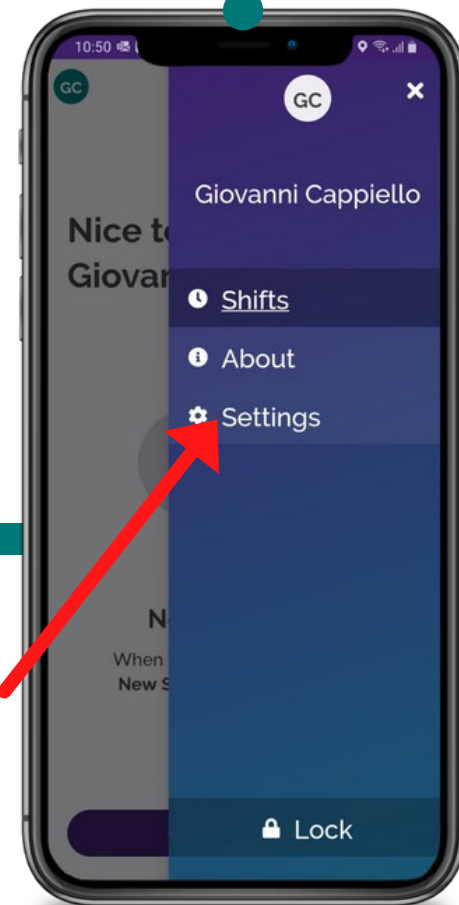

# App-ka CareAttend

Bedelitaanka Shaqsiga Bixinaayo Daryeelka - Ka Bixidda App -ka

Hadii ay noqoto inaad la isticmaashid telefoonka Shaqsi kale oo bixiyo daryeelka, sidan aya u bedeli kartaa isticmaalaha markaasi

1  
Dooro dooqyada

2  
Dooro "Settings"

3  
Dooro "Sign Out"

4  
Dooro "Yes, sign out"

5  
Waad ka baxday