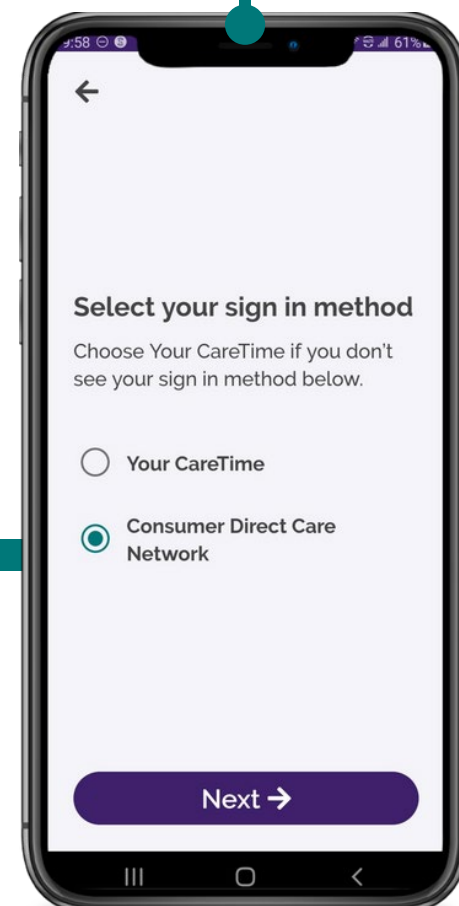

# App-ka CareAttend

Bedelitaanka Shaqsiga Bixinaayo Daryeelka - Ka Bixidda App -ka

Hadii ay noqoto inaad la isticmaashid telefoonka Shaqsi kale oo bixiyo daryeelka, sidan aya u bedeli kartaa isticmaalaha markaasi

1  
Dooro dooqyada

2  
Dooro "Settings"

3  
Dooro "Sign Out"

4  
Dooro "Yes, sign out"

5  
Waad ka baxday

# App-ka CareAttend

Bedelitaanka Shaqsiga Bixinaayo Daryeelka - Soo Galka

Waxaad xor u tahay hadda inaad kusoo gashid sida isticmaale kale

1  
Doro "Sign In"

2  
Doro "Consumer Direct" ka dib na dooro "Next"

3  
Qor maclumaadkaada ka dib na dooro "Sign In"

4  
Waad soo gashey